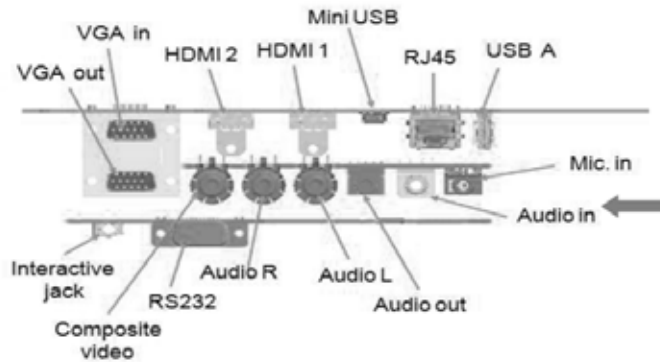

TECHNISCHE

SPEZIFIKATIONEN

Laser-Lichtquelle mit einer Lebensdauer 20.000 Betriebsstunden	
Helligkeit	3300 Lumen
Kontrast	1.800:1 (nativ) / 10.000:1 (APM)
Auflösung (nativ)	1920x1080
Bildseitenverhältnis (nativ)	16 : 9
Projektionsverhältnis	0,25
Fokusbereich	87" - 102"
Temperatur/Feuchtigkeit	Im Betriebszustand: 5°C ~ 40°C / 5%-90% ohne Kondensation Bei Lagerung: 0°C ~ 60°C / 5%-95% ohne Kondensation Bei Transport: - 20°C ~ 60°C / 5%-95% ohne Kondensation
Temperatur / Höhenlage	Im Betriebszustand 5°C~40°C @ 0~2.500 Fuß 5°C~35°C @ 5°C~30°C @ 5.000~10.000 Fuß
Überhitzungsschutz	Automatisches Ausschalten: Umgebungstemperatur übersteigt 47±2°C Auto Eco-Modus: Umgebungstemperatur übersteigt 40°C
Arbeitsgeräusch	Vollbetrieb: 36dBA (Standard) / 38dBA (Maximum) Eco-Modus: 32dBA (Standard) / 35dBA (Maximum)
HDMI-Eingang	Anzahl: 2 (HDMI 1 mit MHL2.0-Unterstützung) HDMI: 1.3a HDCP: 1.3 Video-Standard: 480i/480p/576i/576p/720p/1080i/1080p Darstellung PC-Grafik: bis zu UXGA (1600x1200@60Hz)
VGA-Eingang	Anzahl: 2 (je ein VGA-Ausgang und ein VGA-Eingang) Video-Standard: 480i/480p/576i/576p/720p/1080i/1080p Darstellung PC-Grafik: bis zu UXGA (1600x1200@60Hz)
COM-Eingang	Anzahl: 1 / RCA (gelb) Video-Standard: 480i/576i
VGA-Ausgang	Anzahl: 1 Durschleifen durch VGA-Eingang möglich

VGA-Audioeingang	Anzahl: 1 / 3,5 mm Klinenstecker (blau) / Stereo (bezieht sich auf den ausgewählten VGA-Eingangsport)
COM-Audioeingang Anzahl	2 / RCA-Links (weiß) / RCA-rechts (rot) / Stereo
Mikrofon-Eingang Anzahl	1 / 3,5 mm Klinenstecker (pink) / mono
Audiosystem Ausgänge - Anzahl	1 / 3,5 mm Klinenstecker (grün) / Stereo
RS232	Anzahl 1 / DB-9-Stecker weiblich / 9600 bps Verwendungszweck: Projektorbedienung
Mini-USB	Anzahl: 1 / Device-Modus Verwendungszweck: für Firmware-Update (USB1.0) / interaktiv (USB2.0)
RJ45	Anzahl: 1 / Fast Ethernet (100Base-T) Verwendungszweck: Fernbedienung des Projektors (Crestron / AMX / Pj-Link) Andere: Video-Streaming
USB A	Anzahl: 1 / Host-Modus / USB2.0 (für lokale Wiedergabe oder WiFi-Dongle)
Lautsprecher	1 x 10W
Energieverbrauch	335W (Vollbetrieb), 225W (Eco-Modus)
Stromverbrauch im Stand-by-Modus	(1) inaktiv ohne LAN-Weckruf: < 0,5W (2) inaktiv mit LAN-Weckruf: < 8W
Maße	Breite x Tiefe x Höhe = 383mm x 308mm x 86mm
Nettogewicht	5,5kg (12,1lb)
EMC	CE, FCC, CCC
Sicherheit	TÜV, UL, CCC
Umwelt	RoHS, WEEE, REACH
Kabel	Netzkabel 3m x1 VGA-Kabel 1,8m x1
Fernbedienung	
Benutzerhandbuch	CD x1
Quick-Start-Guide	OSG x1

AUTORISIERTER DISTRIBUTOR