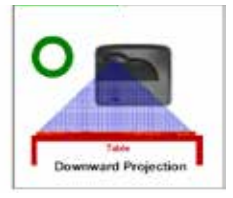

VGA-Audioeingang	Anzahl: 1 / 3,5 mm Klinenstecker (blau) / Stereo (bezieht sich auf den ausgewählten VGA-Eingangsport)
COM-Audioeingang Anzahl	2 / RCA-Links (weiß) / RCA-rechts (rot) / Stereo
Mikrofon-Eingang Anzahl	1 / 3,5 mm Klinenstecker (pink) / mono
Audiosystem Ausgänge - Anzahl	1 / 3,5 mm Klinenstecker (grün) / Stereo
RS232	Anzahl 1 / DB-9-Stecker weiblich / 9600 bps Verwendungszweck: Projektorbedienung
Mini-USB	Anzahl: 1 / Device-Modus Verwendungszweck: für Firmware-Update (USB1.0) / interaktiv (USB2.0)
RJ45	Anzahl: 1 / Fast Ethernet (100Base-T) Verwendungszweck: Fernbedienung des Projektors (Crestron / AMX / Pj-Link) Andere: Video-Streaming
USB A	Anzahl: 1 / Host-Modus / USB2.0 (für lokale Wiedergabe oder WiFi-Dongle)
Lautsprecher	1 x 10W
Energieverbrauch	335W (Vollbetrieb), 225W (Eco-Modus)
Stromverbrauch im Stand-by-Modus	(1) inaktiv ohne LAN-Weckruf: < 0,5W (2) inaktiv mit LAN-Weckruf: < 8W
Maße	Breite x Tiefe x Höhe = 383mm x 308mm x 86mm
Nettogewicht	5,5kg (12,1lb)
EMC	CE, FCC, CCC
Sicherheit	TÜV, UL, CCC
Umwelt	RoHS, WEEE, REACH
Kabel	Netzkabel 3m x1 VGA-Kabel 1,8m x1
Fernbedienung	
Benutzerhandbuch	CD x1
Quick-Start-Guide	OSG x1