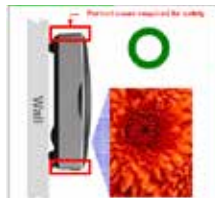

INTEGRIERT

- 3300 Lumen
- Full HD 1920x1080
- Bildseitenverhältnis 16:9
- Lautsprecher 10W
- DLP-Technologie

GARANTIE

- 3 Jahre auf den Projektor
- 3 Jahre (max. 10.000 Stunden) auf die Lichtquelle *

*extendable to 5 years

VGA-Audioeingang	Anzahl: 1 / 3,5 mm Klinenstecker (blau) / Stereo (bezieht sich auf den ausgewählten VGA-Eingangsport)
COM-Audioeingang Anzahl	2 / RCA-Links (weiß) / RCA-rechts (rot) / Stereo
Mikrofon-Eingang Anzahl	1 / 3,5 mm Klinenstecker (pink) / mono
Audiosystem Ausgänge - Anzahl	1 / 3,5 mm Klinenstecker (grün) / Stereo
RS232	Anzahl 1 / DB-9-Stecker weiblich / 9600 bps Verwendungszweck: Projektorbedienung
Mini-USB	Anzahl: 1 / Device-Modus Verwendungszweck: für Firmware-Update (USB1.0) / interaktiv (USB2.0)
RJ45	Anzahl: 1 / Fast Ethernet (100Base-T) Verwendungszweck: Fernbedienung des Projektors (Crestron / AMX / Pj-Link) Andere: Video-Streaming
USB A	Anzahl: 1 / Host-Modus / USB2.0 (für lokale Wiedergabe oder WiFi-Dongle)
Lautsprecher	1 x 10W
Energieverbrauch	335W (Vollbetrieb), 225W (Eco-Modus)
Stromverbrauch im Stand-by-Modus	(1) inaktiv ohne LAN-Weckruf: < 0,5W (2) inaktiv mit LAN-Weckruf: < 8W
Maße	Breite x Tiefe x Höhe = 383mm x 308mm x 86mm
Nettogewicht	5,5kg (12,1lb)
EMC	CE, FCC, CCC
Sicherheit	TÜV, UL, CCC
Umwelt	RoHS, WEEE, REACH
Kabel	Netzkabel 3m x1 VGA-Kabel 1,8m x1
Fernbedienung	
Benutzerhandbuch	CD x1
Quick-Start-Guide	OSG x1