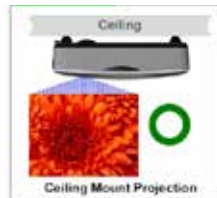

VGA-Audioeingang	Anzahl: 1 / 3,5 mm Klinenstecker (blau) / Stereo (bezieht sich auf den ausgewählten VGA-Eingangsport)
COM-Audioeingang Anzahl	2 / RCA-Links (weiß) / RCA-rechts (rot) / Stereo
Mikrofon-Eingang Anzahl	1 / 3,5 mm Klinenstecker (pink) / mono
Audiosystem Ausgänge - Anzahl	1 / 3,5 mm Klinenstecker (grün) / Stereo
RS232	Anzahl 1 / DB-9-Stecker weiblich / 9600 bps Verwendungszweck: Projektorbedienung
Mini-USB	Anzahl: 1 / Device-Modus Verwendungszweck: für Firmware-Update (USB1.0) / interaktiv (USB2.0)
RJ45	Anzahl: 1 / Fast Ethernet (100Base-T) Verwendungszweck: Fernbedienung des Projektors (Crestron / AMX / Pj-Link) Andere: Video-Streaming
USB A	Anzahl: 1 / Host-Modus / USB2.0 (für lokale Wiedergabe oder WiFi-Dongle)
Lautsprecher	1 x 10W
Energieverbrauch	335W (Vollbetrieb), 225W (Eco-Modus)
Stromverbrauch im Stand-by-Modus	(1) inaktiv ohne LAN-Weckruf: < 0,5W (2) inaktiv mit LAN-Weckruf: < 8W
Maße	Breite x Tiefe x Höhe = 383mm x 308mm x 86mm
Nettogewicht	5,5kg (12,1lb)
EMC	CE, FCC, CCC
Sicherheit	TÜV, UL, CCC
Umwelt	RoHS, WEEE, REACH
Kabel	Netzkabel 3m x1 VGA-Kabel 1,8m x1
Fernbedienung	
Benutzerhandbuch	CD x1
Quick-Start-Guide	OSG x1